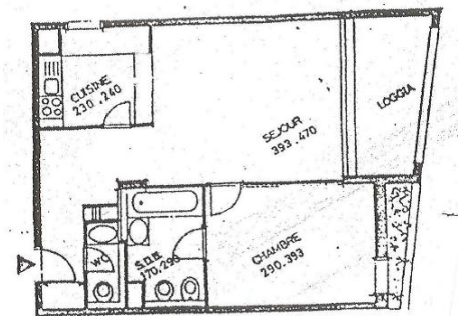

FONTVIEILLE "LE DONATELLO" 2P

Date de mise en ligne	12/06/2020
Référence	LMI0907
Type de bien	2 pièces
Superficie totale	64 m ²
Superficie habitable	
Surface loggia	
Cave	1
Terrasse	
Parking	1

A Fontvieille, beau 2P, composé d'une entrée avec placard, toilettes invités, une chambre, une salle de bains, cuisine, séjour, terrasse (pouvant être fermée,

1 Cave 1 Parking

2 900 000 EUROS

Ce document ne fait partie d'aucune offre ou contrat. Toutes mesures, surfaces et distances sont approximatives. Le descriptif et les plans ne sont donnés qu'à titre indicatif et leur exactitude n'est pas garantie. Les photographies ne montrent que certaines parties de la propriété à la date de leurs prises. L'offre de vente est valable sauf en cas de vente, retrait de vente ou de changements de prix ou d'autres conditions, sans avis préalable.