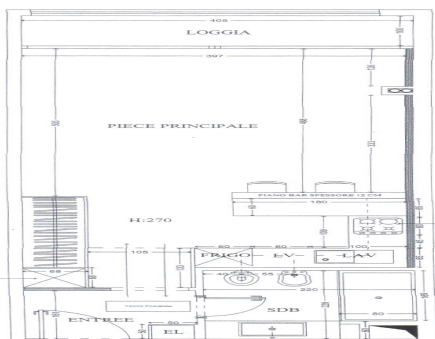

FONTVIEILLE "LE MANTEGNA" STUDIO A LOUER

Date de mise en ligne	16/09/2019
Référence	LMIL0503
Type de bien	Studio
Superficie totale	43 m ²
Superficie habitable	39 m ²
Surface loggia	4 m ²
Cave	1
Etage	1
Terrasse	

A Fontvieille, studio de 44 m² composé d'une entrée, une pièce principale, une cuisine ouverte équipée, un placard, une salle de douche, un placard buanderie,

une loggia, une cave

Loyer mensuel : 3 500 EUROS

Ce document ne fait partie d'aucune offre ou contrat. Toutes mesures, surfaces et distances sont approximatives. Le descriptif et les plans ne sont donnés qu'à titre indicatif et leur exactitude n'est pas garantie. Les photographies ne montrent que certaines parties de la propriété à la date de leurs prises. L'offre de vente est valable sauf en cas de vente, retrait de vente ou de changements de prix ou d'autres conditions, sans avis préalable.