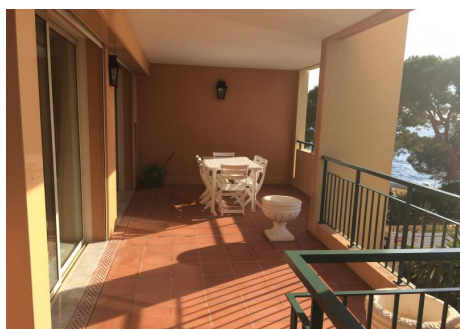

Ce document ne fait partie d'aucune offre ou contrat. Toutes mesures, surfaces et distances sont approximatives. Le descriptif et les plans ne sont donnés qu'à titre indicatif et leur exactitude n'est pas garantie. Les photographies ne montrent que certaines parties de la propriété à la date de leurs prises. L'offre de vente est valable sauf en cas de vente, retrait de vente ou de changements de prix ou d'autres conditions, sans avis préalable.