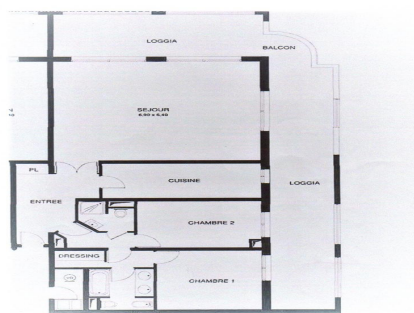

Ce document ne fait partie d'aucune offre ou contrat. Toutes mesures, surfaces et distances sont approximatives. Le descriptif et les plans ne sont donnés qu'à titre indicatif et leur exactitude n'est pas garantie. Les photographies ne montrent que certaines parties de la propriété à la date de leurs prises. L'offre de vente est valable sauf en cas de vente, retrait de vente ou de changements de prix ou d'autres conditions, sans avis préalable.