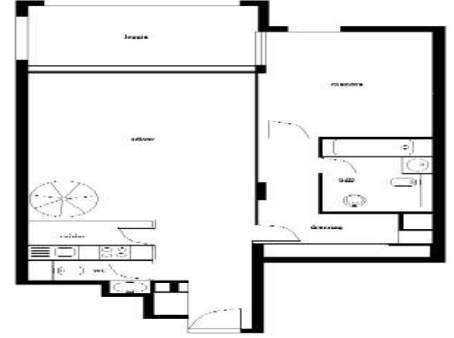

FONTVIEILLE "DONATELLO" 2P

Date de mise en ligne	16/09/2020
Référence	LMI0557
Type de bien	2 pièces
Superficie totale	87 m ²
Superficie habitable	73.50 m ²
Surface loggia	13.50 m ²
Cave	1
Etage	2
Cuisine séparée	cuisine américaine
Toilettes séparés	1
Chambre	1
Séjour	1
Terrasse	
Salle de bain	1
Parking	1

A Fontvieille, dans un quartier calme, beau 2P de 87 m² env. en excellent état. Il est composé d'une entrée avec placard, toilettes invités, grande cuisine américaine dans séjour donnant sur loggia.

Partie nuit : dressing, salle de douche, chambre donnant sur loggia,

1 cave et un emplacement de parking

3 900 000 EUROS

Ce document ne fait partie d'aucun offre ou contrat. Toutes mesures, surfaces et distances sont approximatifs. Le descriptif et les plans ne sont donnés qu'à titre indicatif et leur exactitude n'est pas garantie. Les photographies ne montrent que certaines parties de la propriété à la date de leurs prises. L'offre de vente est valable sauf en cas de vente, retrait ou modification des engagements de prix ou d'autres conditions, sans avis préalable.