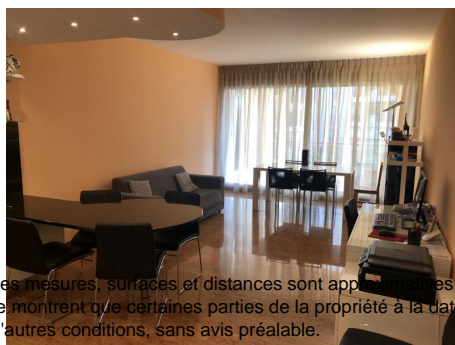

Ce document ne fait partie d'aucun offre ou contrat. Toutes mesures, surfaces et distances sont approximatifs. Le descriptif et les plans ne sont donnés qu'à titre indicatif et leur exactitude n'est pas garantie. Les photographies ne montrent que certaines parties de la propriété à la date de leurs prises. L'offre de vente est valable sauf en cas de vente, retrait ou modification des engagements de prix ou d'autres conditions, sans avis préalable.