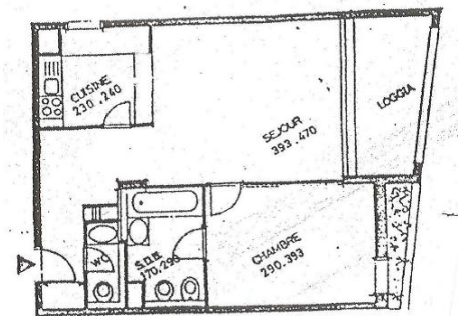

## FONTVIEILLE "LE DONATELLO" 2P

Date de mise en ligne	12/06/2020
Référence	LMI0907
Type de bien	2 pièces
Superficie totale	64 m <sup>2</sup>
Superficie habitable	
Surface loggia	
Cave	1
Terrasse	
Parking	1

A Fontvieille, beau 2P, composé d'une entrée avec placard, toilettes invités, une chambre, une salle de bains, cuisine, séjour, terrasse (pouvant être fermée,

1 Cave 1 Parking

**2 900 000 EUROS**

Ce document ne fait partie d'aucune offre ou contrat. Toutes mesures, surfaces et distances sont approximatives. Le descriptif et les plans ne sont donnés qu'à titre indicatif et leur exactitude n'est pas garantie. Les photographies ne montrent que certaines parties de la propriété à la date de leurs prises. L'offre de vente est valable sauf en cas de vente, retrait de vente ou de changements de prix ou d'autres conditions, sans avis préalable.