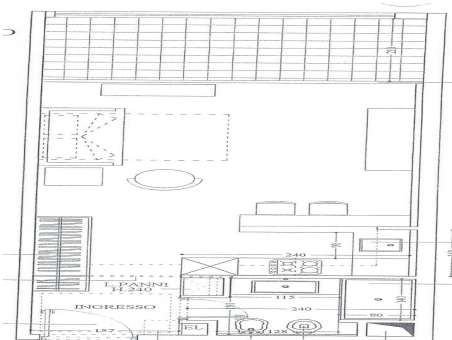

Ce document ne fait partie d'aucune offre ou contrat. Toutes mesures, surfaces et distances sont approximatives. Le descriptif et les plans ne sont donnés qu'à titre indicatif et leur exactitude n'est pas garantie. Les photographies ne montrent que certaines parties de la propriété à la date de leurs prises. L'offre de vente est valable sauf en cas de vente, retrait de vente ou de changements de prix ou d'autres conditions, sans avis préalable.