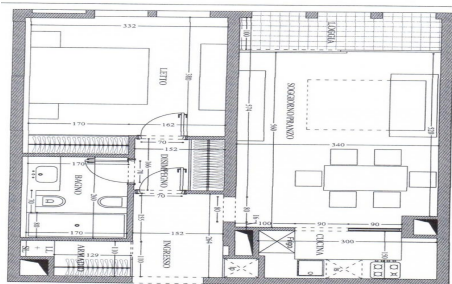

FONTVIEILLE " BOTTICELLI" VENTE 2P

Date de mise en ligne	12/06/2020
Référence	LMI0392
Type de bien	2 pièces
Superficie totale	58 m ²
Superficie habitable	54 m ²
Surface loggia	4 m ²
Cave	1
Etage	RDC
Cuisine séparée	oui entièrement équipée
Chambre	1
Séjour	1
Terrasse	
Salle de bain	1

A Fontvieille, beau 2P entièrement refait, composé d'une entrée, un séjour, une cuisine entièrement équipée, une chambre, une buanderie, 2 placard, une salle de douches complète, loggia

une cave

2 200 000 EUROS

Ce document ne fait partie d'aucune offre ou contrat. Toutes mesures, surfaces et distances sont approximatives. Le descriptif et les plans ne sont donnés qu'à titre indicatif et leur exactitude n'est pas garantie. Les photographies ne montrent que certaines parties de la propriété à la date de leurs prises. L'offre de vente est valable sauf en cas de vente, retrait de vente ou de changements de prix ou d'autres conditions, sans avis préalable.