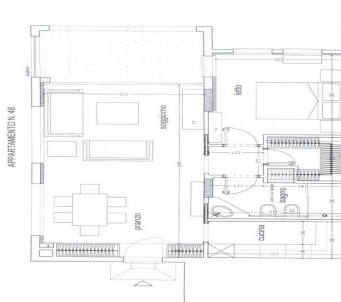

Ce document ne fait partie d'aucune offre ou contrat. Toutes mesures, surfaces et distances sont approximatives. Le descriptif et les plans ne sont donnés qu'à titre indicatif et leur exactitude n'est pas garantie. Les photographies ne montrent que certaines parties de la propriété à la date de leurs prises. L'offre de vente est valable sauf en cas de vente, retrait de vente ou de changements de prix ou d'autres conditions, sans avis préalable.