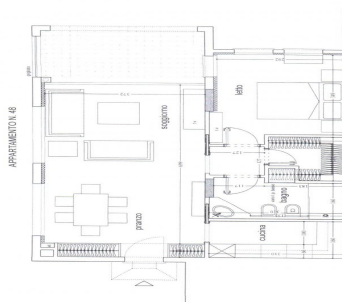

Ce document ne fait partie d'aucune offre ou contrat. Toutes mesures, surfaces et distances sont approximatives. Le descriptif et les plans ne sont donnés qu'à titre indicatif et leur exactitude n'est pas garantie. Les photographies ne montrent que certaines parties de la propriété à la date de leurs prises. L'offre de vente est valable sauf en cas de vente, retrait de vente ou de changements de prix ou d'autres conditions, sans avis préalable.