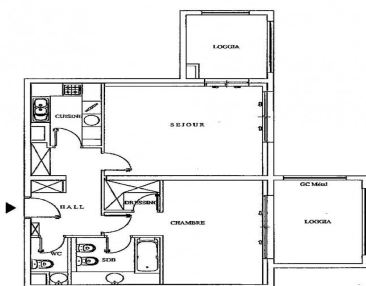

Ce document ne fait partie d'aucune offre ou contrat. Toutes mesures, surfaces et distances sont approximatives. Le descriptif et les plans ne sont donnés qu'à titre indicatif et leur exactitude n'est pas garantie. Les photographies ne montrent que certaines parties de la propriété à la date de leurs prises. L'offre de vente est valable sauf en cas de vente, retrait de vente ou de changements de prix ou d'autres conditions, sans avis préalable.