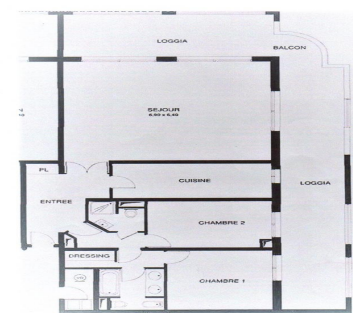

Sur demande

Ce document ne fait partie d'aucune offre ou contrat. Toutes mesures, surfaces et distances sont approximatives. Le descriptif et les plans ne sont donnés qu'à titre indicatif et leur exactitude n'est pas garantie. Les photographies ne montrent que certaines parties de la propriété à la date de leurs prises. L'offre de vente est valable sauf en cas de vente, retrait de vente ou de changements de prix ou d'autres conditions, sans avis préalable.