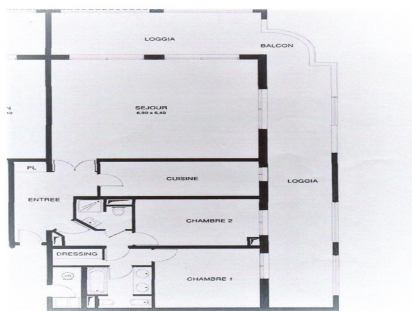

Ce document ne fait partie d'aucune offre ou contrat. Toutes mesures, surfaces et distances sont approximatives. Le descriptif et les plans ne sont donnés qu'à titre indicatif et leur exactitude n'est pas garantie. Les photographies ne montrent que certaines parties de la propriété à la date de leurs prises. L'offre de vente est valable sauf en cas de vente, retrait de vente ou de changements de prix ou d'autres conditions, sans avis préalable.