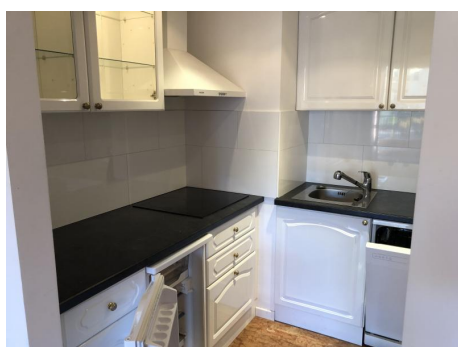

Ce document ne fait partie d'aucune offre ou contrat. Toutes mesures, surfaces et distances sont approximatives. Le descriptif et les plans ne sont donnés qu'à titre indicatif et leur exactitude n'est pas garantie. Les photographies ne montrent que certaines parties de la propriété à la date de leurs prises. L'offre de vente est valable sauf en cas de vente, retrait de vente ou de changements de prix ou d'autres conditions, sans avis préalable.