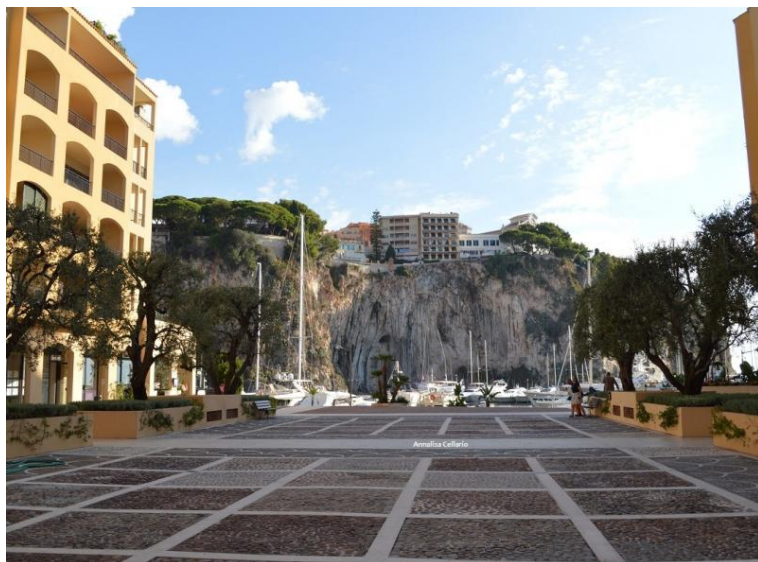

FONTVIEILLE "CIMABUE" BUREAUX ADMINISTRATIFS

Date de mise en ligne	08/02/2019
Référence	LMIL0296
Type de bien	Bureaux
Superficie totale	57 m ²
Superficie habitable	
Surface loggia	
Terrasse	
Charges	900

A Fontvieille immeuble "Le Cimabue" bureaux de 57 m² en RDC avec vitrine, composé d'une pièce avec placard, petite réserve, 2 wc

Loyer mensuel : 4 500 EUROS

Ce document ne fait partie d'aucune offre ou contrat. Toutes mesures, surfaces et distances sont approximatives. Le descriptif et les plans ne sont donnés qu'à titre indicatif et leur exactitude n'est pas garantie. Les photographies ne montrent que certaines parties de la propriété à la date de leurs prises. L'offre de vente est valable sauf en cas de vente, retrait de vente ou de changements de prix ou d'autres conditions, sans avis préalable.