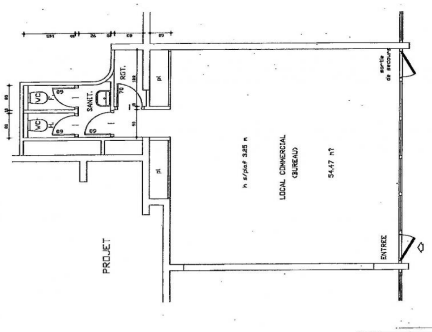

FONTVIEILLE "CIMABUE" BUREAUX ADMINISTRATIFS

Date de mise en ligne	08/02/2019
Référence	LMIL0296
Type de bien	Bureaux
Superficie totale	57 m ²
Superficie habitable	
Surface loggia	
Terrasse	
Charges	900

A Fontvieille immeuble "Le Cimabue" bureaux de 57 m² en RDC avec vitrine, composé d'une pièce avec placard, petite réserve, 2 wc

Loyer mensuel : 4 500 EUROS

Ce document ne fait partie d'aucune offre ou contrat. Toutes mesures, surfaces et distances sont approximatives. Le descriptif et les plans ne sont donnés qu'à titre indicatif et leur exactitude n'est pas garantie. Les photographies ne montrent que certaines parties de la propriété à la date de leurs prises. L'offre de vente est valable sauf en cas de vente, retrait de vente ou de changements de prix ou d'autres conditions, sans avis préalable.