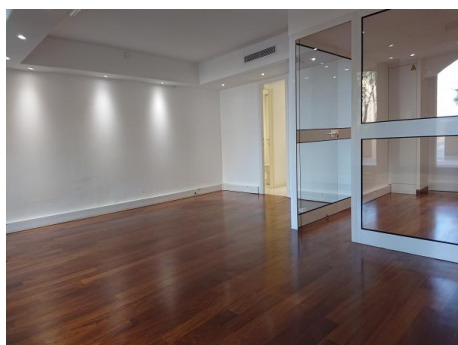

FONTVIEILLE LOCATION BUREAUX ADMINISTRATIFS

Date de mise en ligne	08/02/2019
Référence	LMIL0295
Type de bien	Bureaux
Superficie totale	54 m ²
Superficie habitable	
Surface loggia	
Terrasse	
Charges	270

A Fontvieille bureaux administratifs de 54 m² avec cloison vitrée et vitrine. 2 wc

Loyer mensuel : 4 500 EUROS

Ce document ne fait partie d'aucune offre ou contrat. Toutes mesures, surfaces et distances sont approximatives. Le descriptif et les plans ne sont donnés qu'à titre indicatif et leur exactitude n'est pas garantie. Les photographies ne montrent que certaines parties de la propriété à la date de leurs prises. L'offre de vente est valable sauf en cas de vente, retrait de vente ou de changements de prix ou d'autres conditions, sans avis préalable.